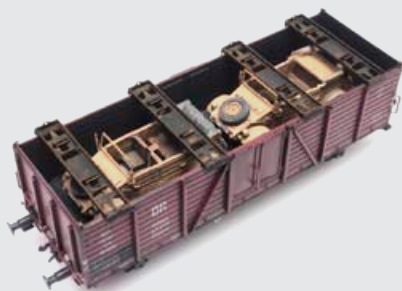

⊕ Lading: Kübel-Schwimmwagens

Ladung: Kübel-Schwimmwagen
Cargo: Kübel-Schwimmwagen
READY/FERTIG H0: 487.801.66

H:17	127 l
96	

Set: netten voor lading/camouflage
Set: Abdecknetze für Ladungen und Tarnung
KIT/BAUSATZ H0: 10.350