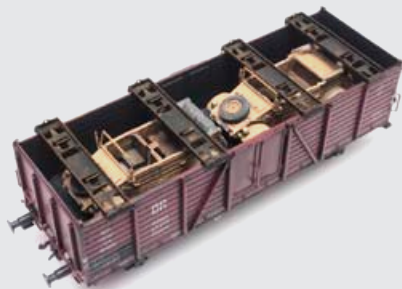

READY/FERTIG H0: 6870162

**US LVT (A)4 Iwo Jima**

READY/FERTIG H0: 6870163

**US LVT (A)1 Saipan**

READY/FERTIG H0: 6870185

**⊕ Lading: WM 20 mm Flakstellung (Villach)**

Ladung: WM Eisenbahnflakstand 20 mm (Villach)  
READY/FERTIG H0: 487.801.65

|      |       |
|------|-------|
| H:26 | 127 l |
| 96   |       |

**⊕ Lading: Kübel-Schwimmwagens**

Ladung: Kübel-Schwimmwagen  
Cargo: Kübel-Schwimmwagen  
READY/FERTIG H0: 487.801.66

|      |       |
|------|-------|
| H:17 | 127 l |
| 96   |       |